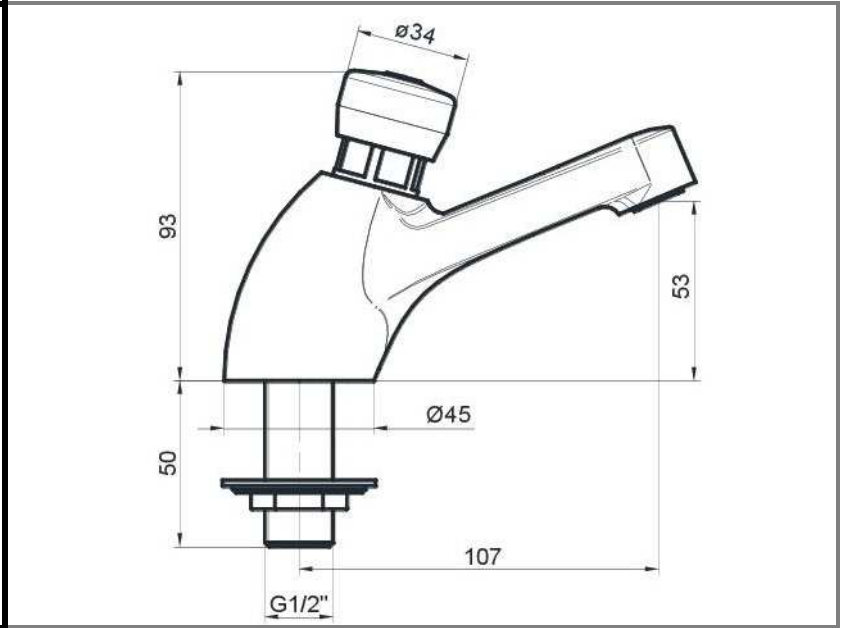

Nr katalogowy/Item

**00 80 10/E**

Samozamykający się zawór czasowy, umywalkowy stojący.  
Podłączenie do instalacji wody zimnej lub wstępnie  
zmieszanej.

*Basin mounted self closing push button tap*

Ćciśnienie wody / Operating pressure	Min 1 max 5 [bar]
Zalecane ciśnienie / Recommended pressure	2 – 4 [bar]
Temperatura wody / Water temperature	5 – 65 °C
Czas działania / Flow time	15 +/- 5 [sec] @ 3 [bar]